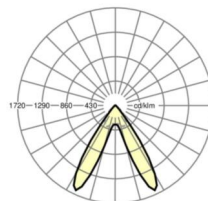

Механика

цвет корпуса	серебристый/ белый алюминий RAL 9006
размеры (LxWxH/DxH)	1531mm x 55mm x 37mm
вес (нетто)	1.9kg
Вид монтажа	сборка трековых систем, световая структура

DEEP-LINK

<https://www.regiolux.de/ru/article/19460004035>

Ссылка	LED 8000lm 840
ηLB	100 %
Φ ↓/↑	99 % / 1 %
UGR поп./вдоль	20.4 / 19.1

размеры

L	1531 mm	Длина
B	55 mm	Ширина
H	37 mm	Высота