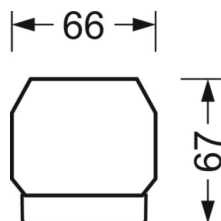

Механика

цвет корпуса	серебристый/ белый алюминий RAL 9006
размеры (LxWxH/DxH)	1531mm x 55mm x 37mm
вес (нетто)	1.9kg
Вид монтажа	сборка трековых систем, световая структура

DEEP-LINK

<https://www.regiolux.de/ru/article/19460004035>

Ссылка	LED 8000lm 840
ηLB	100 %
Φ ↓/↑	99 % / 1 %
UGR поп./вдоль	20.4 / 19.1

размеры

L	1531 mm	Длина
B	55 mm	Ширина
H	37 mm	Высота